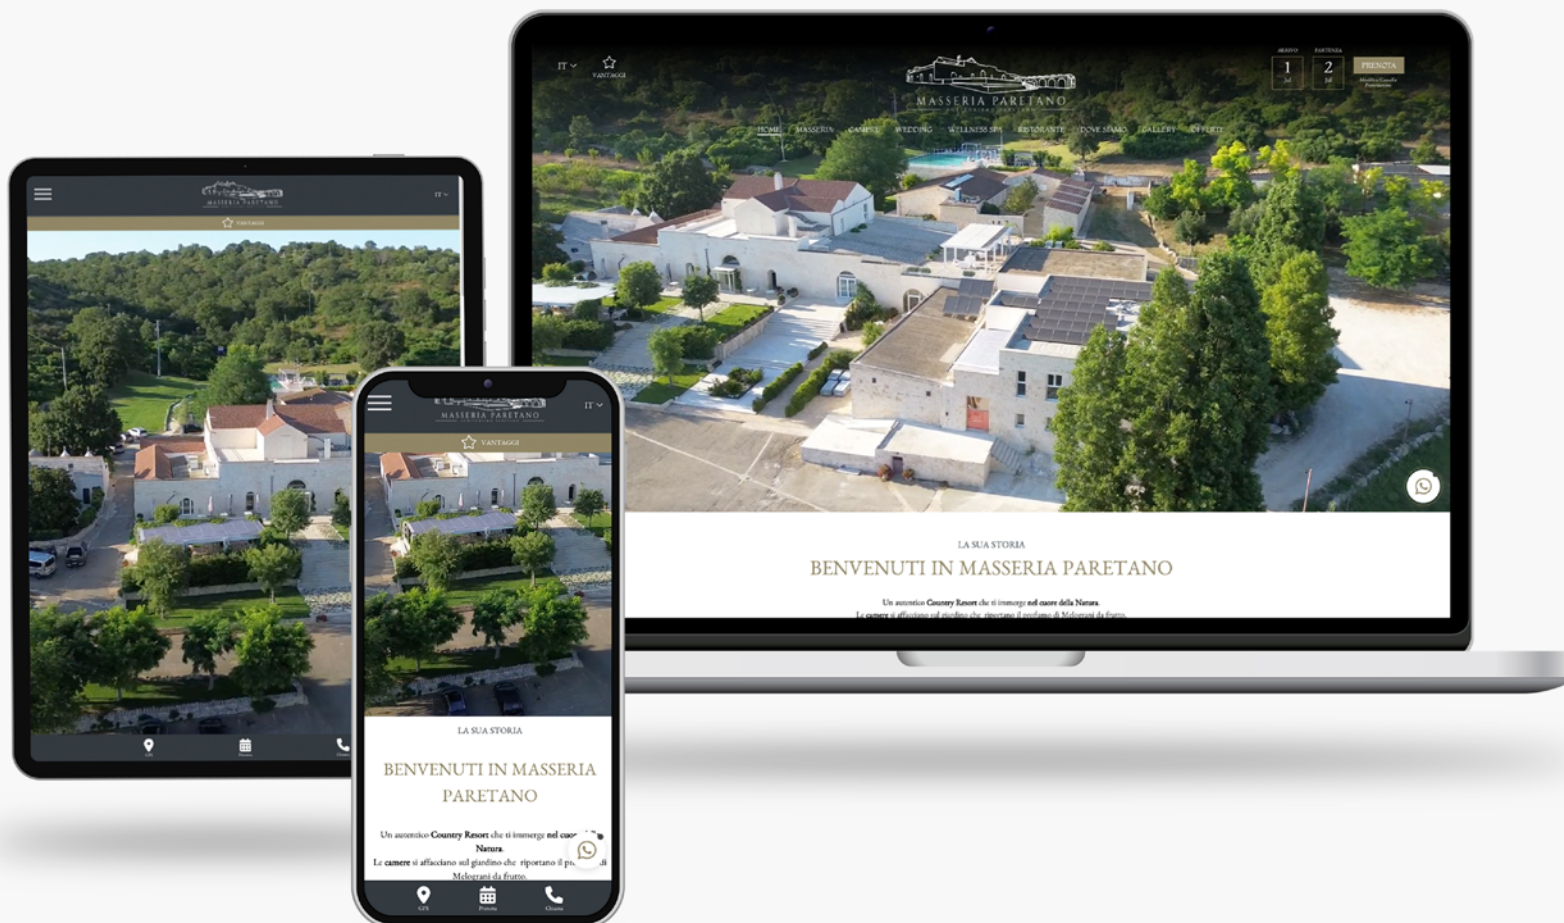

- hotelportafaenza.it
- albatroshotel.siracusa.it
- 47steps.it
- caleahotel.it
- zafranhotel.it

CATENA ALBERGHIERA

- uniqueplacescollection.com
- armoniehotelscollection.com

3. Phoenix

Suggerito per:

- ✓ chi ha a disposizione pochi contenuti (testuali e fotografici)

- ✓ strutture che vogliono mettere in evidenza max 3/4 punti di forza

- ✓ strutture adults only

- ✓ loghi in formato orizzontale

HOME PAGE LAYOUT

1. menu di navigazione orizzontale
2. Quick Reserve a destra
3. box modulari a scorrimento verticale
4. logo centrato
5. fotogallery principale

Masseria Paretano

STRUTTURA SINGOLA

[VAI AL SITO →](#)

Hotel Paradiso

[VAI AL SITO →](#)

STRUTTURA SINGOLA

Altri esempi

STRUTTURA SINGOLA

- masseriasanmichele.com
- tenutagiardininuovi.it
- borgoanticocasalbosco.it
- barionhotel.it
- versiliagolfresort.com

4. Hydra

Suggerito per:

✓ loghi in qualsiasi formato

✓ chi vuole mettere in evidenza molti servizi