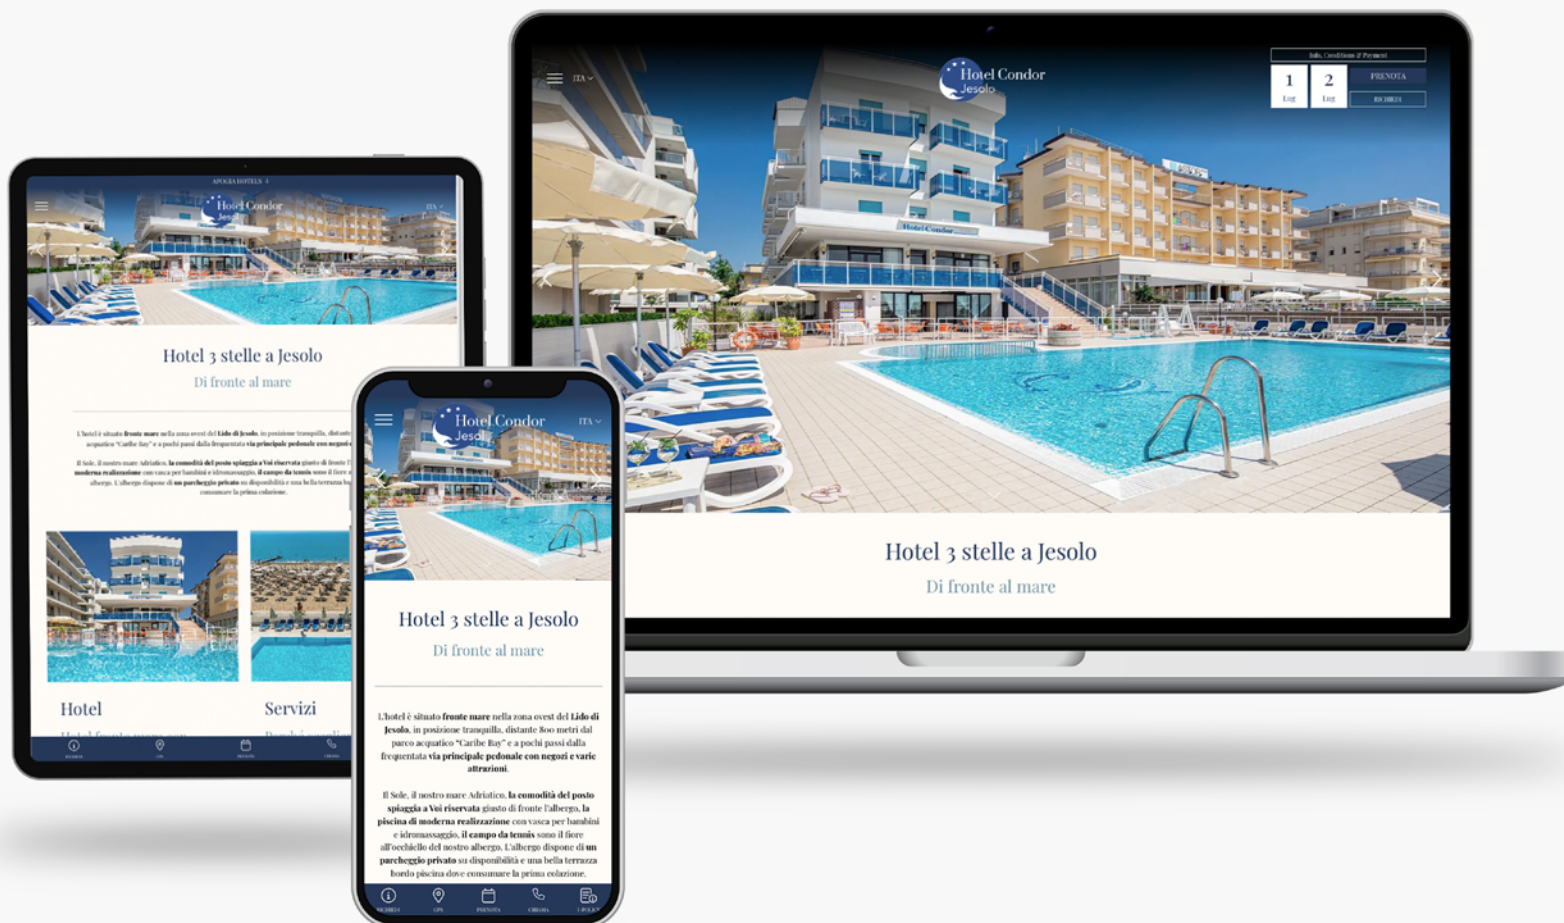

- hotelflorastresa.com
- villasansanino.it
- obloportovenere.it
- tenutalaghiaiawineresort.it
- isolaresort.it
- terredeicavalieri.com

CATENA ALBERGHIERA

- tiepolohospitality.com
- theartinn.com

6. Orion

Suggerito per:

✓ chi ha a disposizione pochi contenuti (testuali e fotografici)

✓ strutture adults only

✓ loghi in formato orizzontale

HOME PAGE LAYOUT

1. menu di navigazione hamburger
2. Quick Reserve a destra
3. testo introduttivo, box con temi in evidenza o box alternati o in sequenza
4. fotogallery principale con logo al centro

Hotel Condor

[VAI AL SITO →](#)

STRUTTURA SINGOLA

VF Hotel Group

CATENA ALBERGHIERA

[VAI AL SITO →](#)

Altri esempi

STRUTTURA SINGOLA