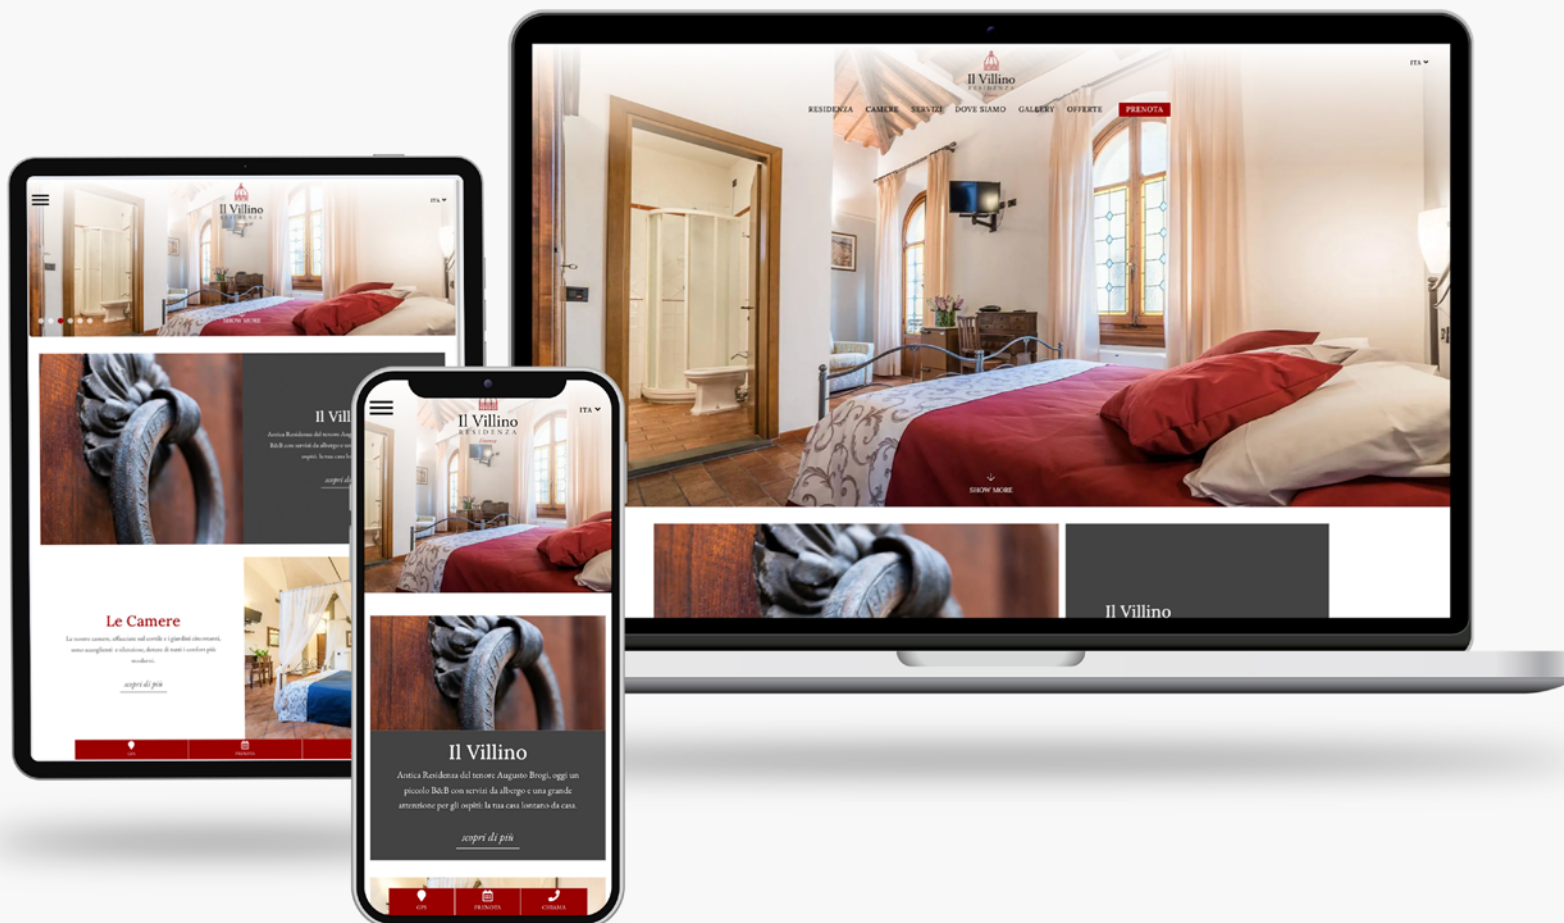

- ✓ chi ha a disposizione pochi contenuti (testuali e fotografici)

- ✓ strutture che vogliono mettere in evidenza max 3/4 punti di forza

- ✓ loghi in formato verticale

HOME PAGE LAYOUT

- 1 • menu di navigazione orizzontale
- 2 • Quick Reserve centrato
- 3 • logo centrato
- 4 • box a fisarmonica
- 5 • fotogallery principale

Petit Palais

STRUTTURA SINGOLA

[VAI AL SITO →](#)

Il Villino

STRUTTURA SINGOLA

[VAI AL SITO →](#)

Altri esempi

STRUTTURA SINGOLA

- hotelportafaenza.it
- albatroshotel.siracusa.it
- 47steps.it
- caleahotel.it
- zafranhotel.it

CATENA ALBERGHIERA

- uniqueplacescollection.com
- armoniehotelscollection.com

3. Phoenix

Suggerito per:

- ✓ chi ha a disposizione pochi contenuti (testuali e fotografici)