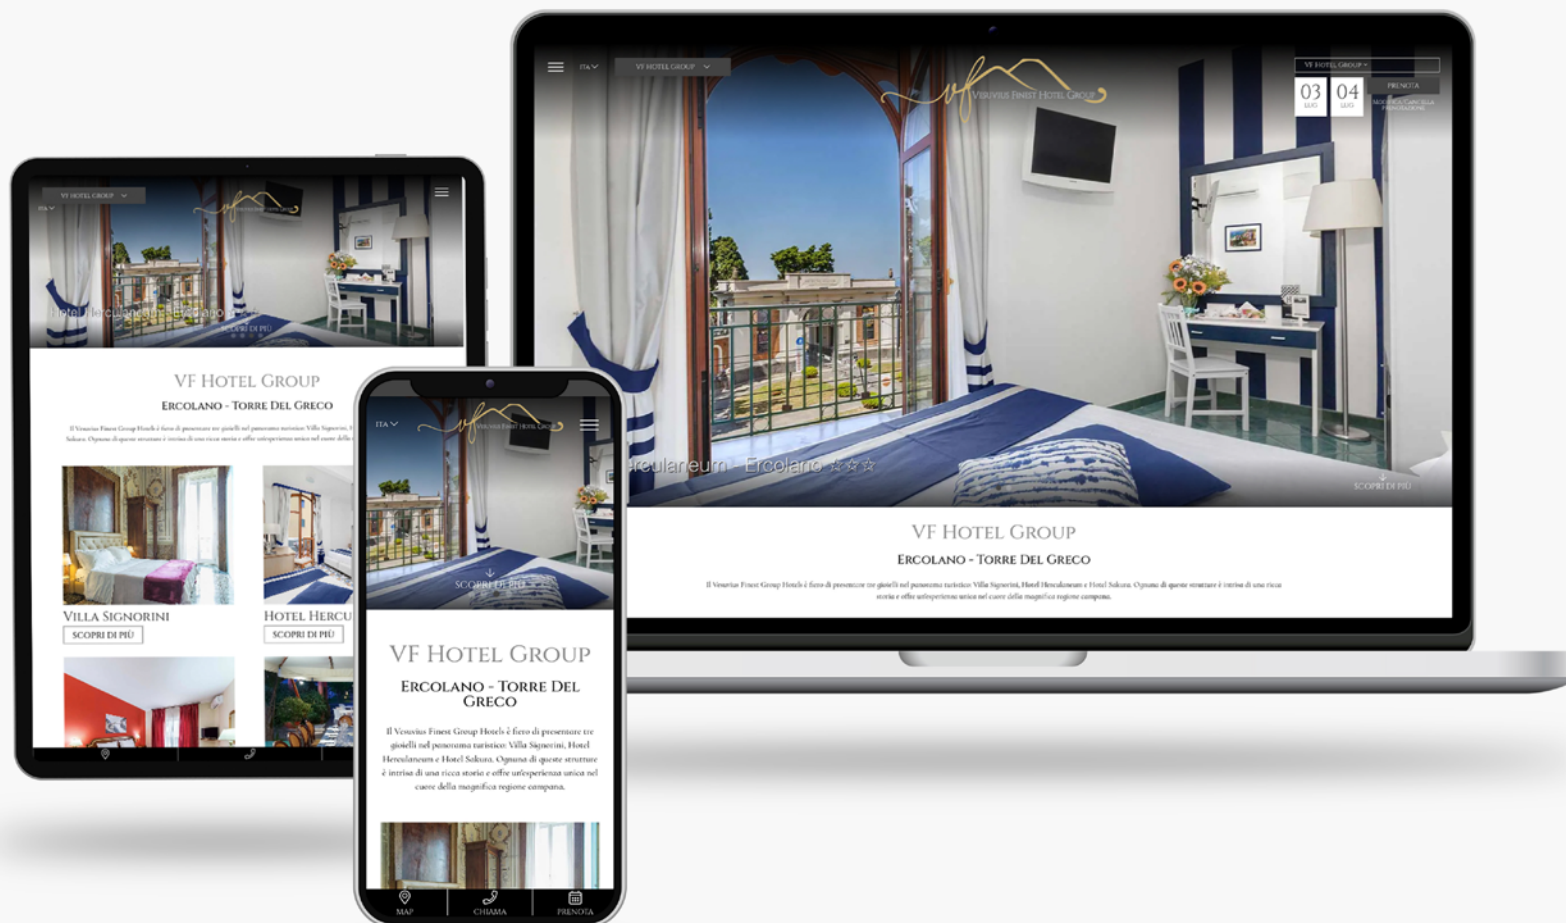

Suggerito per:

✓ chi ha a disposizione pochi contenuti (testuali e fotografici)

✓ strutture adults only

✓ loghi in formato orizzontale

HOME PAGE LAYOUT

1. menu di navigazione hamburger
2. Quick Reserve a destra
3. testo introduttivo, box con temi in evidenza o box alternati o in sequenza
4. fotogallery principale con logo al centro

Hotel Condor

[VAI AL SITO →](#)

STRUTTURA SINGOLA

VF Hotel Group

CATENA ALBERGHIERA

[VAI AL SITO →](#)

Altri esempi

STRUTTURA SINGOLA

✓ loghi in formato verticale

✓ strutture in apertura (coming soon)

HOME PAGE LAYOUT

1. menu di navigazione hamburger
2. Quick Reserve a destra esploso
3. testo introduttivo su foto e fotogallery principale con logo al centro