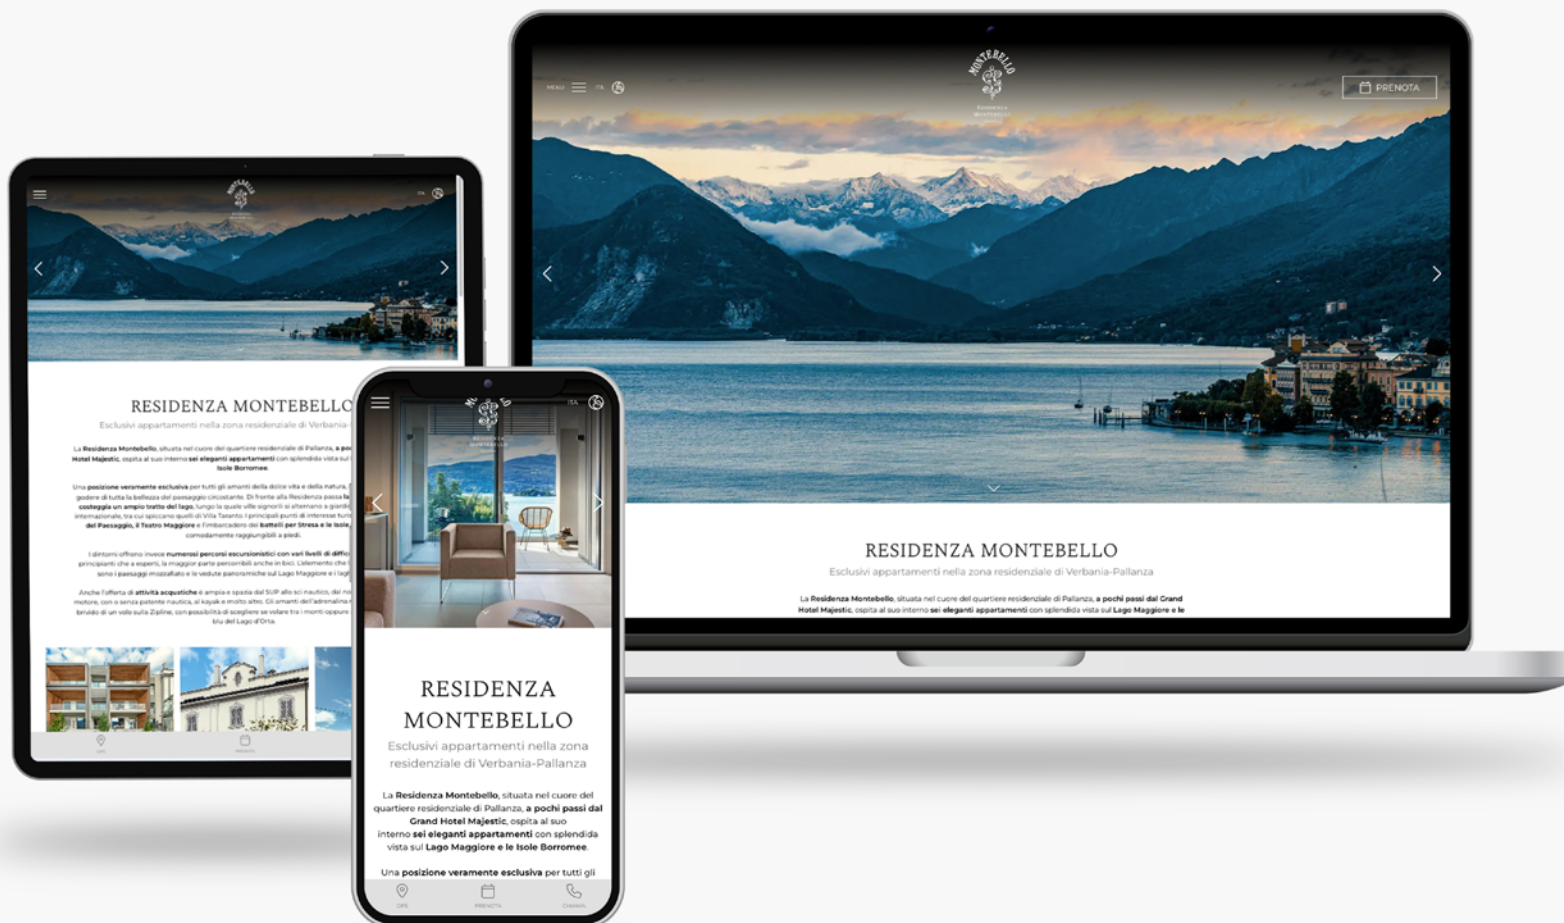

- lacasadimorfeo.it
- anemoscopewindmill.com
- relaisanticabadia.com

CATENA ALBERGHIERA

- hannahotelcollection.com

10. Delphinus

Suggerito per:

- ✓ chi ha a disposizione pochi o molti contenuti (testuali e fotografici)
- ✓ chi vuole mettere in evidenza le offerte speciali
- ✓ chi vuole mettere in evidenza in homepage le caratteristiche delle camere

HOME PAGE LAYOUT

1. menu di navigazione hamburger
2. Quick Reserve a destra
3. logo a sinistra
4. fotogallery di sfondo
5. box

Eremo dei Poeti

STRUTTURA SINGOLA

[VAI AL SITO →](#)

Residenza Montebello

STRUTTURA SINGOLA

[VAI AL SITO →](#)

Altri esempi

STRUTTURA SINGOLA

• ripaverde.it

Portfolio siti

Ristoranti & Spa

Terrazza Le Nuvole

ONE PAGE