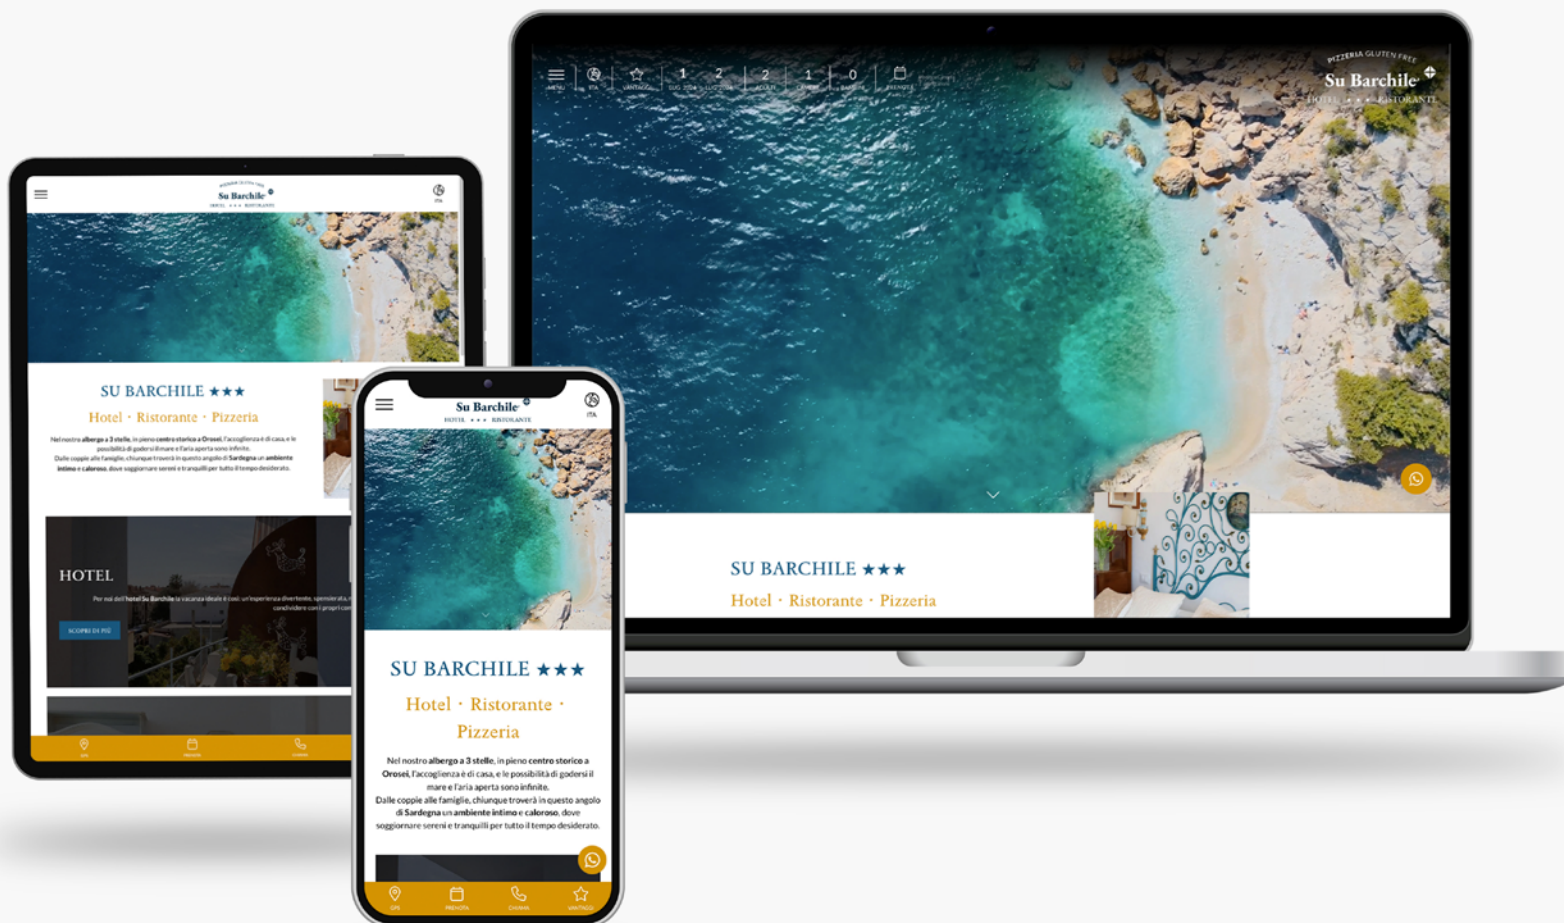

- masseriasanmichele.com
- tenutagiardininuovi.it
- borgoanticocasalbosco.it
- barionhotel.it
- versiliagolfresort.com

4. Hydra

Suggerito per:

✓ loghi in qualsiasi formato

✓ chi vuole mettere in evidenza molti servizi

✓ chi vuole mettere in evidenza le offerte speciali ed i pacchetti

✓ chi vuole inserire in homepage un video emozionale

HOME PAGE LAYOUT

- 1 • menu di navigazione hamburger
- 2 • Quick Reserve a sinistra con offerte speciali
- 3 • testi e box sfalsati
- 4 • fotogallery principale

Su Barchile

STRUTTURA SINGOLA

[VAI AL SITO →](#)

Palazzo Schiavoni

STRUTTURA SINGOLA

[VAI AL SITO →](#)

Altri esempi

STRUTTURA SINGOLA