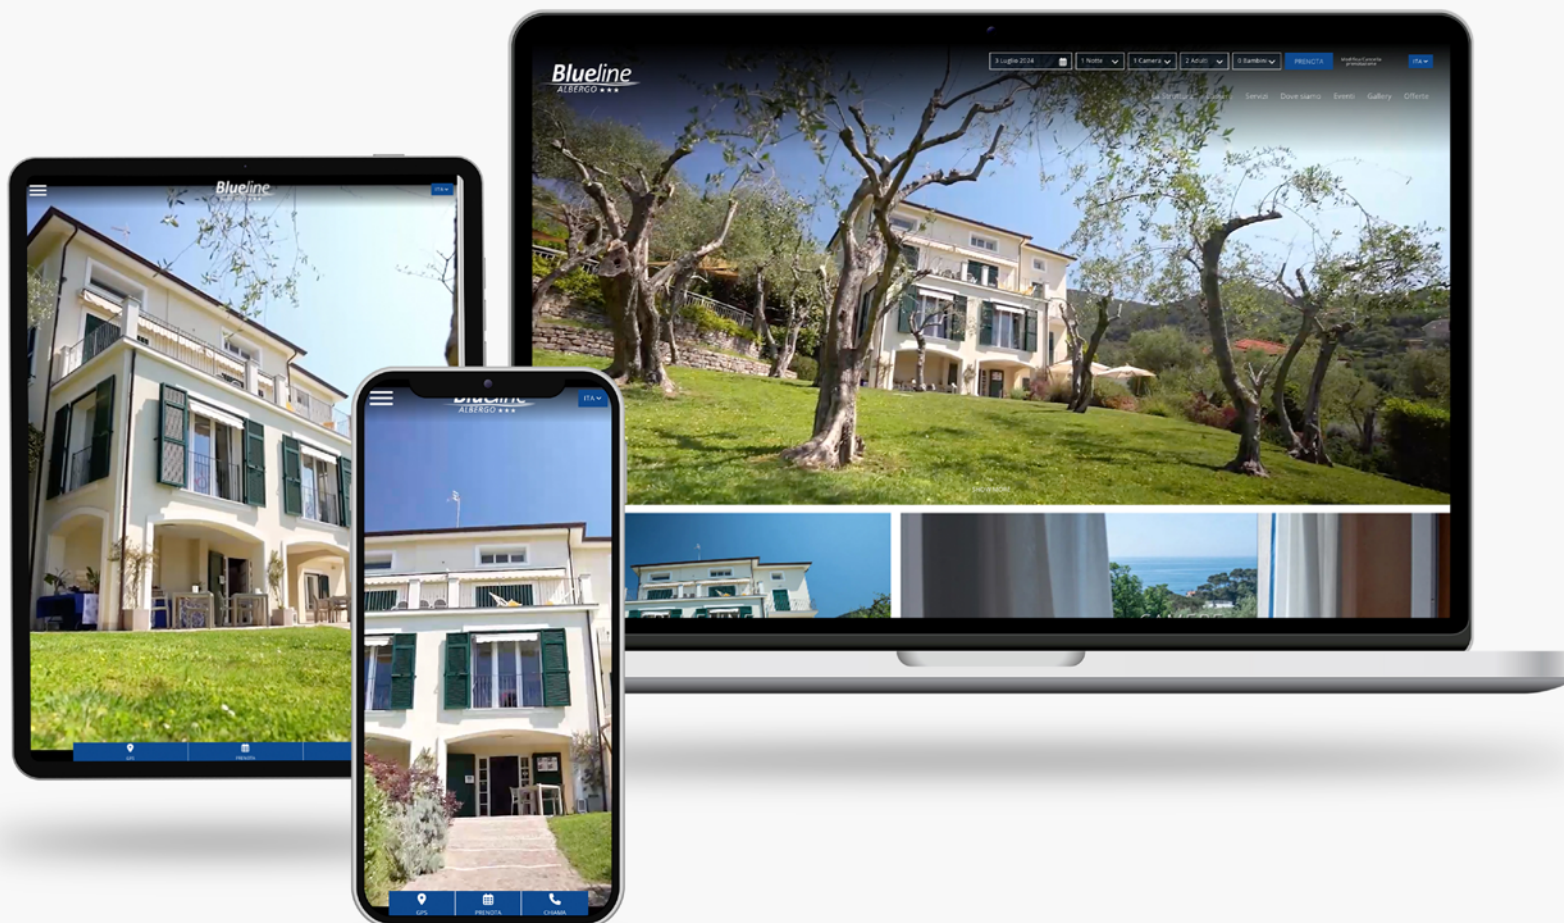

✓ costantemente testati secondo le nuove linee guida di UX e UI

Portfolio siti

Strutture ricettive

1. Andromeda

Suggerito per:

- ✓ chi ha a disposizione pochi contenuti (testuali e fotografici)
- ✓ strutture che vogliono mettere in evidenza max 3/4 punti di forza
- ✓ loghi in formato orizzontale

HOME PAGE LAYOUT

- 1. menu di navigazione e Quick Reserve a destra
- 2. logo a sinistra
- 3. box / highlights alternati
- 4. fotogallery principale

GKK Exclusive Private Suites

[VAI AL SITO →](#)

STRUTTURA SINGOLA

Albergo Blueline

STRUTTURA SINGOLA

[VAI AL SITO →](#)

Altri esempi

STRUTTURA SINGOLA

- hotelristoranteprimavera.it
- borgoramezzana.it
- plazacarrisi.it
- palazzorosenthal.com

2. Centaurus

Suggerito per: