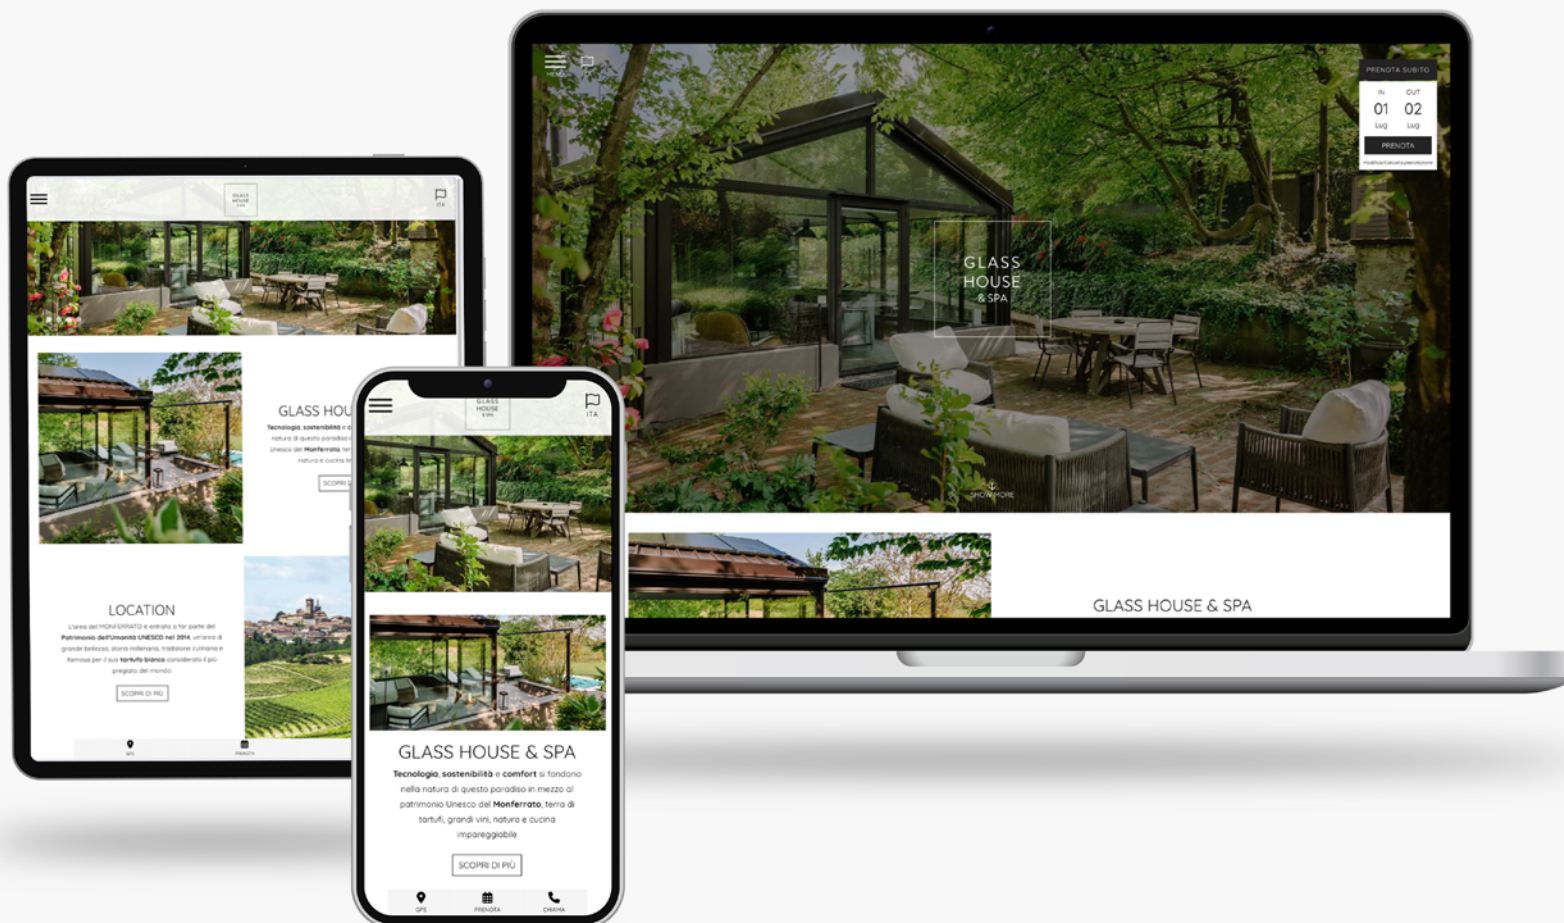

Su Barchile

STRUTTURA SINGOLA

[VAI AL SITO →](#)

Palazzo Schiavoni

STRUTTURA SINGOLA

[VAI AL SITO →](#)

Altri esempi

STRUTTURA SINGOLA

- ✓ loghi in formato verticale

- ✓ chi vuole aggiungere il wall di Instagram

HOME PAGE LAYOUT

1. menu di navigazione hamburger
2. Quick Reserve a destra che si apre lateralmente
3. box lineari, foto e testi alternati
4. fotogallery principale con logo al centro

Dalania Mountain Apartments

[VAI AL SITO →](#)

STRUTTURA SINGOLA

Glass House

STRUTTURA SINGOLA

[VAI AL SITO →](#)

Altri esempi

STRUTTURA SINGOLA

Suggerito per:

✓ chi ha a disposizione pochi contenuti (testuali e fotografici)

✓ strutture adults only

✓ loghi in formato orizzontale

HOME PAGE LAYOUT

1. menu di navigazione hamburger
2. Quick Reserve a destra
3. testo introduttivo, box con temi in evidenza o box alternati o in sequenza
4. fotogallery principale con logo al centro