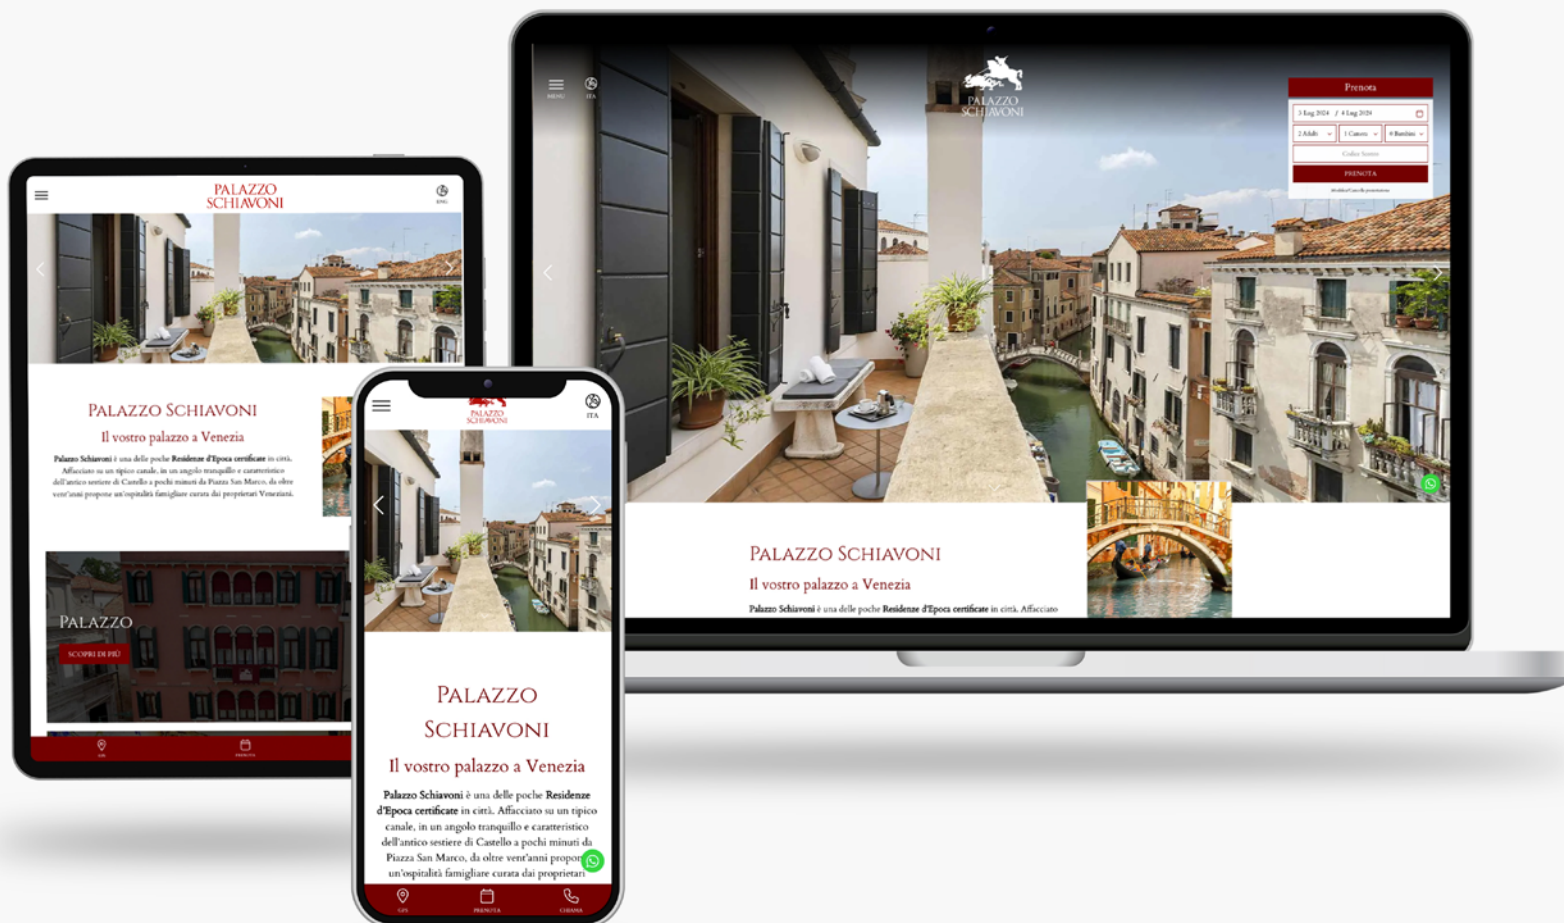

✓ chi vuole mettere in evidenza le offerte speciali ed i pacchetti

✓ chi vuole inserire in homepage un video emozionale

HOME PAGE LAYOUT

- 1 • menu di navigazione hamburger
- 2 • Quick Reserve a sinistra con offerte speciali
- 3 • testi e box sfalsati
- 4 • fotogallery principale

Su Barchile

STRUTTURA SINGOLA

[VAI AL SITO →](#)

Palazzo Schiavoni

STRUTTURA SINGOLA

[VAI AL SITO →](#)

Altri esempi

STRUTTURA SINGOLA

- san-lio.com
- torredellecornacchie.it
- perlahotel.it

CATENA ALBERGHIERA

- specialegroup.com

5. Lyra

Suggerito per:

- ✓ chi vuole inserire in homepage un video emozionale

- ✓ chi ha a disposizione pochi o molti contenuti (testuali e fotografici)

- ✓ loghi in formato verticale

- ✓ chi vuole aggiungere il wall di Instagram

HOME PAGE LAYOUT

1. menu di navigazione hamburger
2. Quick Reserve a destra che si apre lateralmente
3. box lineari, foto e testi alternati
4. fotogallery principale con logo al centro