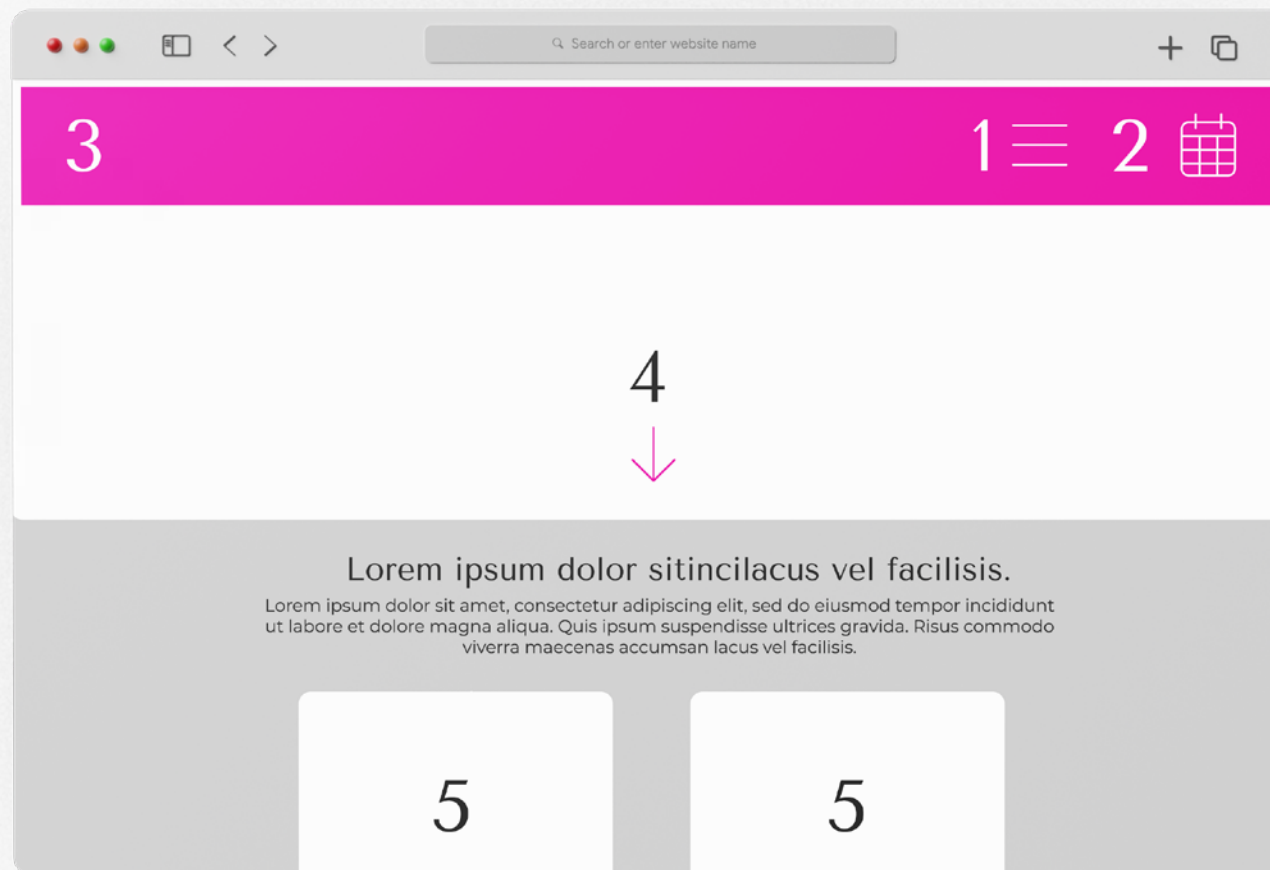

- ✓ chi vuole mettere in evidenza molti servizi/punti di forza

- ✓ chi vuole inserire in homepage la Google Map dinamica

HOME PAGE LAYOUT

- 1 • menu di navigazione hamburger
- 2 • Quick Reserve a destra laterale
- 3 • logo centrato
- 4 • box alternati
- 4 • fotogallery di sfondo

Cupola Bianca Resort

STRUTTURA SINGOLA

[VAI AL SITO →](#)

Around Venice Hotels

CATENA ALBERGIERA

[VAI AL SITO →](#)

Altri esempi

STRUTTURA SINGOLA

- lacasadimorfeo.it
- anemoscopewindmill.com
- relaisanticabadia.com

CATENA ALBERGHIERA

- hannahotelcollection.com

10. Delphinus

Suggerito per:

- ✓ chi ha a disposizione pochi o molti contenuti (testuali e fotografici)
- ✓ chi vuole mettere in evidenza le offerte speciali
- ✓ chi vuole mettere in evidenza in homepage le caratteristiche delle camere

HOME PAGE LAYOUT

1. menu di navigazione hamburger
2. Quick Reserve a destra
3. logo a sinistra
4. fotogallery di sfondo
5. box

Eremo dei Poeti

STRUTTURA SINGOLA

[VAI AL SITO →](#)

Residenza Montebello

STRUTTURA SINGOLA