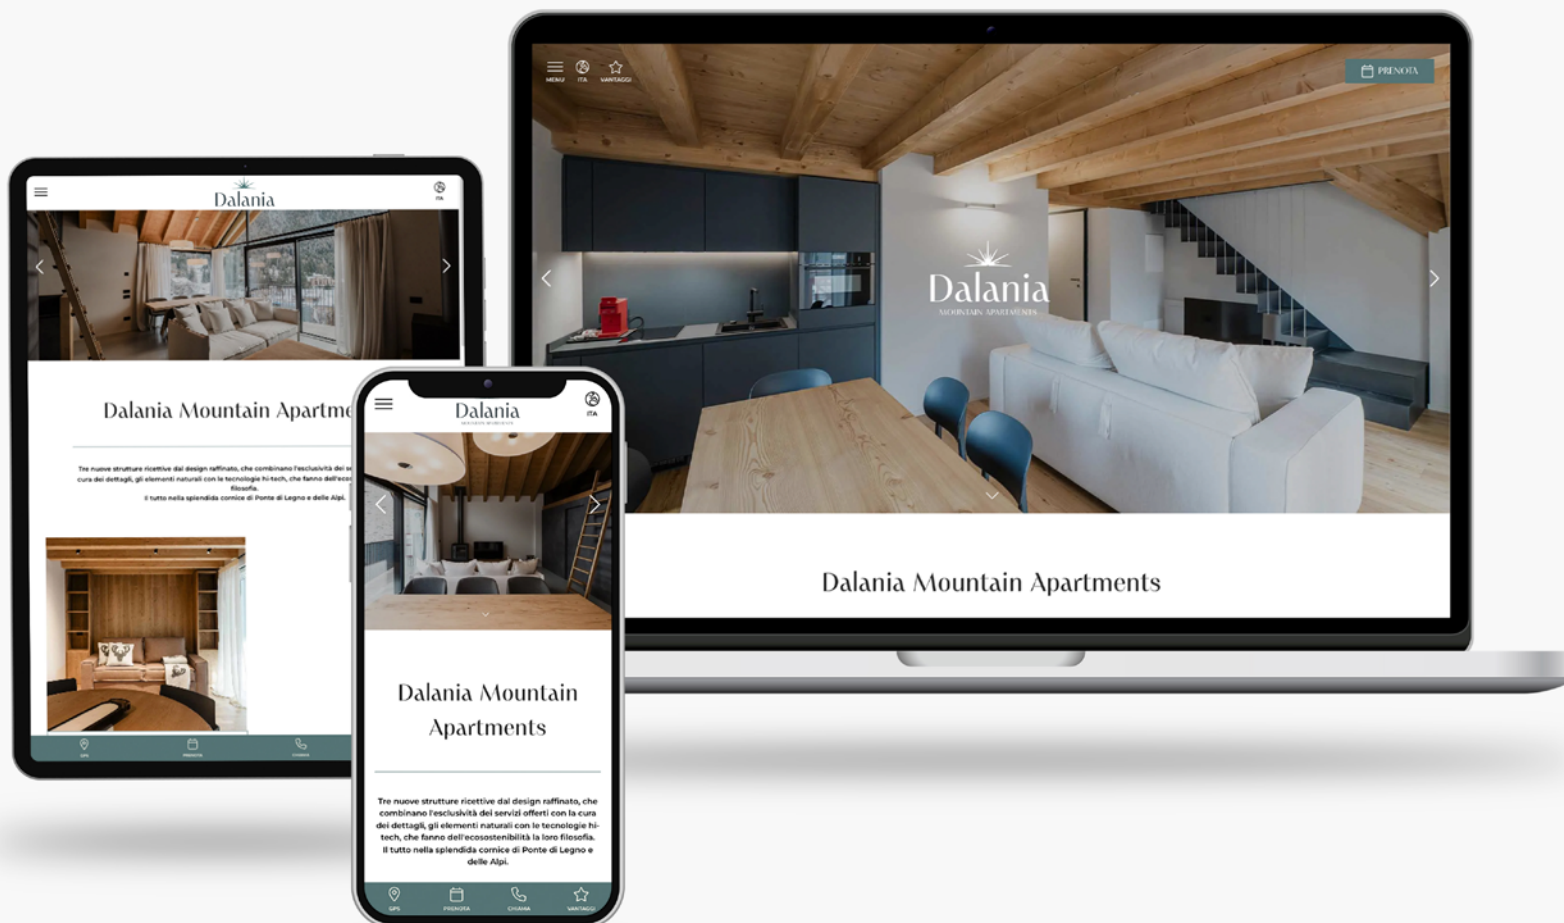

Su Barchile

STRUTTURA SINGOLA

[VAI AL SITO →](#)

Palazzo Schiavoni

STRUTTURA SINGOLA

[VAI AL SITO →](#)

Altri esempi

STRUTTURA SINGOLA

- ✓ loghi in formato verticale

- ✓ chi vuole aggiungere il wall di Instagram

HOME PAGE LAYOUT

1. menu di navigazione hamburger
2. Quick Reserve a destra che si apre lateralmente
3. box lineari, foto e testi alternati
4. fotogallery principale con logo al centro

Dalania Mountain Apartments

[VAI AL SITO →](#)

STRUTTURA SINGOLA

Glass House

STRUTTURA SINGOLA

[VAI AL SITO →](#)

Altri esempi

STRUTTURA SINGOLA

Suggerito per:

✓ chi ha a disposizione pochi contenuti (testuali e fotografici)

✓ strutture adults only

✓ loghi in formato orizzontale

HOME PAGE LAYOUT

1. menu di navigazione hamburger
2. Quick Reserve a destra
3. testo introduttivo, box con temi in evidenza o box alternati o in sequenza
4. fotogallery principale con logo al centro