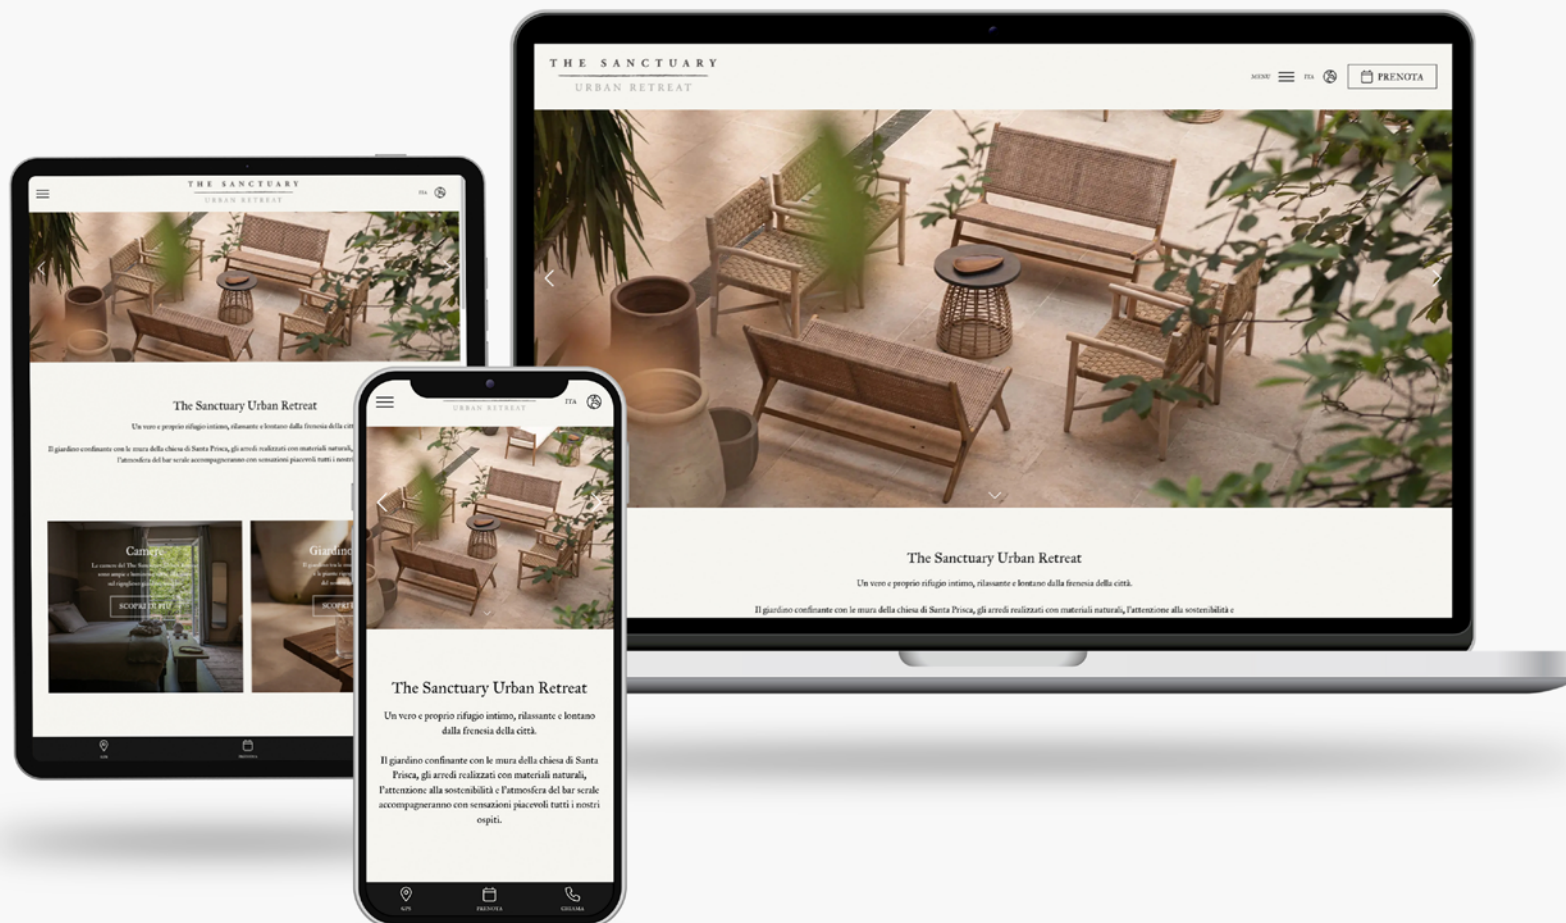

- mediterranearesidence.com
- brauhotel.lu
- sanremoluxurysuites.it
- soularthotel.it
- lemmummarelleapartments.com

8. Norma

Suggerito per:

- ✓ chi ha a disposizione foto ad alta risoluzione e bei dettagli

- ✓ hotel singoli e catene alberghieri

- ✓ chi vuole inserire la Google Map dinamica in homepage

- ✓ loghi in qualsiasi formato

HOME PAGE LAYOUT

- 1 • menu di navigazione hamburger
- 2 • Quick Reserve a destra
- 3 • logo allineato a sinistra
- 4 • fotogallery nel top
- 5 • testo introduttivo

The Sanctuary Urban Retreat

[VAI AL SITO →](#)

STRUTTURA SINGOLA

Il Palazzotto

STRUTTURA SINGOLA

[VAI AL SITO →](#)

Altri esempi

STRUTTURA SINGOLA

- ✓ chi vuole mettere in evidenza molti servizi/punti di forza

- ✓ chi vuole inserire in homepage la Google Map dinamica

HOME PAGE LAYOUT

- 1 • menu di navigazione hamburger
- 2 • Quick Reserve a destra laterale
- 3 • logo centrato
- 4 • box alternati
- 4 • fotogallery di sfondo