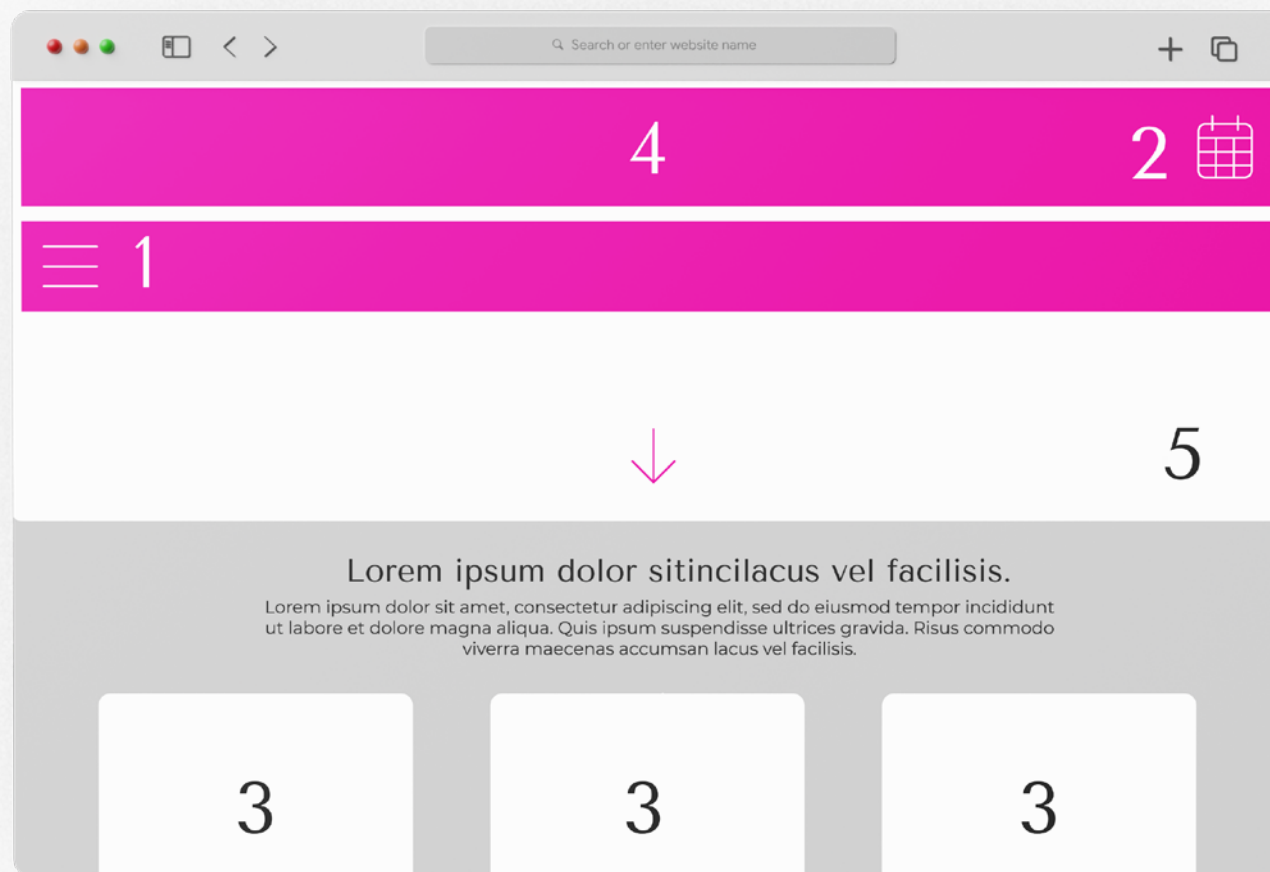

- ✓ chi ha a disposizione pochi contenuti (testuali e fotografici)

- ✓ strutture che vogliono mettere in evidenza max 3/4 punti di forza

- ✓ loghi in formato verticale

HOME PAGE LAYOUT

- 1 • menu di navigazione orizzontale
- 2 • Quick Reserve centrato
- 3 • logo centrato
- 4 • box a fisarmonica
- 5 • fotogallery principale

Petit Palais

STRUTTURA SINGOLA

[VAI AL SITO →](#)

Il Villino

STRUTTURA SINGOLA

[VAI AL SITO →](#)

Altri esempi

STRUTTURA SINGOLA

- hotelportafaenza.it
- albatroshotel.siracusa.it
- 47steps.it
- caleahotel.it
- zafranhotel.it

CATENA ALBERGHIERA

- uniqueplacescollection.com
- armoniehotelscollection.com

3. Phoenix

Suggerito per:

- ✓ chi ha a disposizione pochi contenuti (testuali e fotografici)

- ✓ strutture che vogliono mettere in evidenza max 3/4 punti di forza

- ✓ strutture adults only

- ✓ loghi in formato orizzontale

HOME PAGE LAYOUT

1. menu di navigazione orizzontale
2. Quick Reserve a destra
3. box modulari a scorrimento verticale
4. logo centrato
5. fotogallery principale