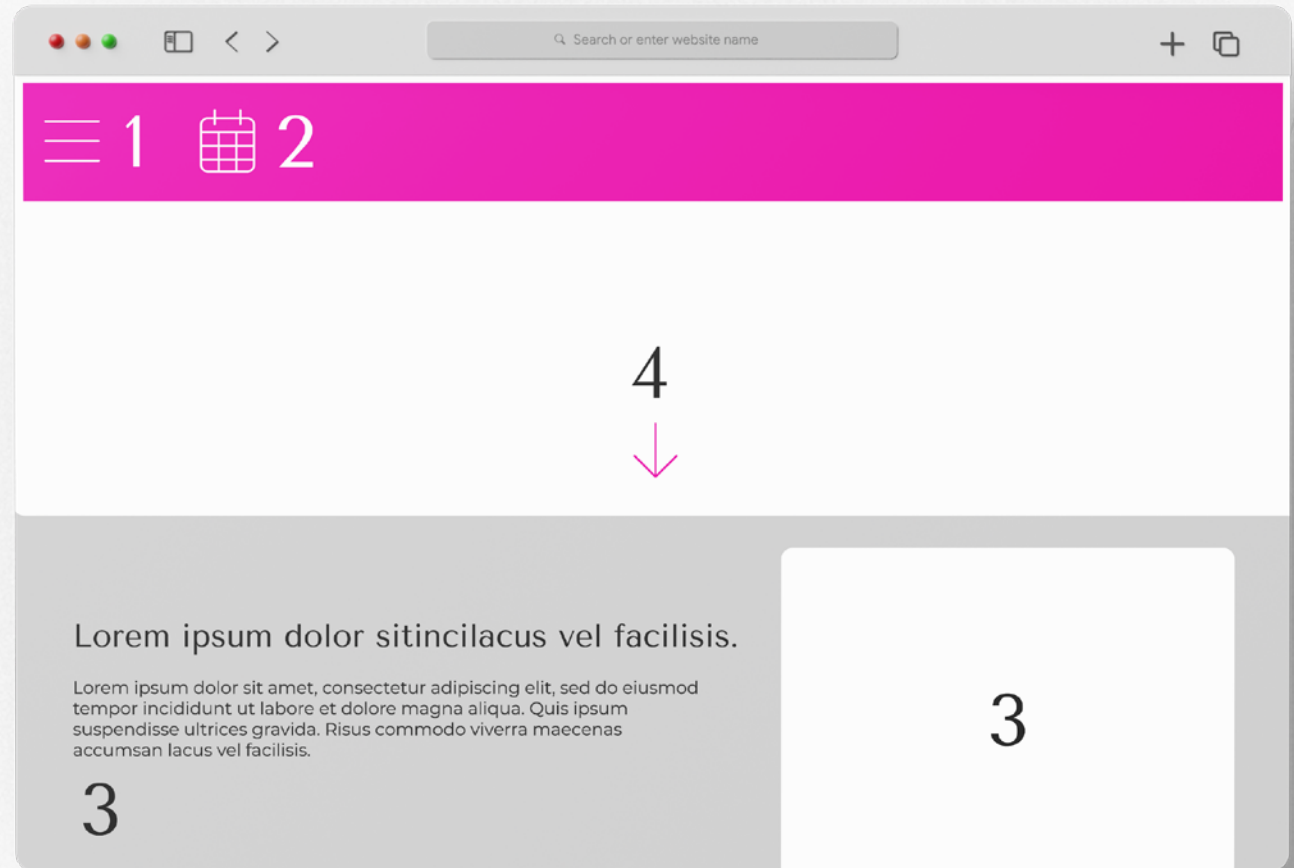

Masseria Paretano

STRUTTURA SINGOLA

[VAI AL SITO →](#)

Hotel Paradiso

[VAI AL SITO →](#)

STRUTTURA SINGOLA

Altri esempi

STRUTTURA SINGOLA

- masseriasanmichele.com
- tenutagiardininuovi.it
- borgoanticocasalbosco.it
- barionhotel.it
- versiliagolfresort.com

4. Hydra

Suggerito per:

✓ loghi in qualsiasi formato

✓ chi vuole mettere in evidenza molti servizi

✓ chi vuole mettere in evidenza le offerte speciali ed i pacchetti

✓ chi vuole inserire in homepage un video emozionale

HOME PAGE LAYOUT

- 1 • menu di navigazione hamburger
- 2 • Quick Reserve a sinistra con offerte speciali
- 3 • testi e box sfalsati
- 4 • fotogallery principale

Su Barchile

STRUTTURA SINGOLA

[VAI AL SITO →](#)

Palazzo Schiavoni

STRUTTURA SINGOLA

[VAI AL SITO →](#)

Altri esempi

STRUTTURA SINGOLA