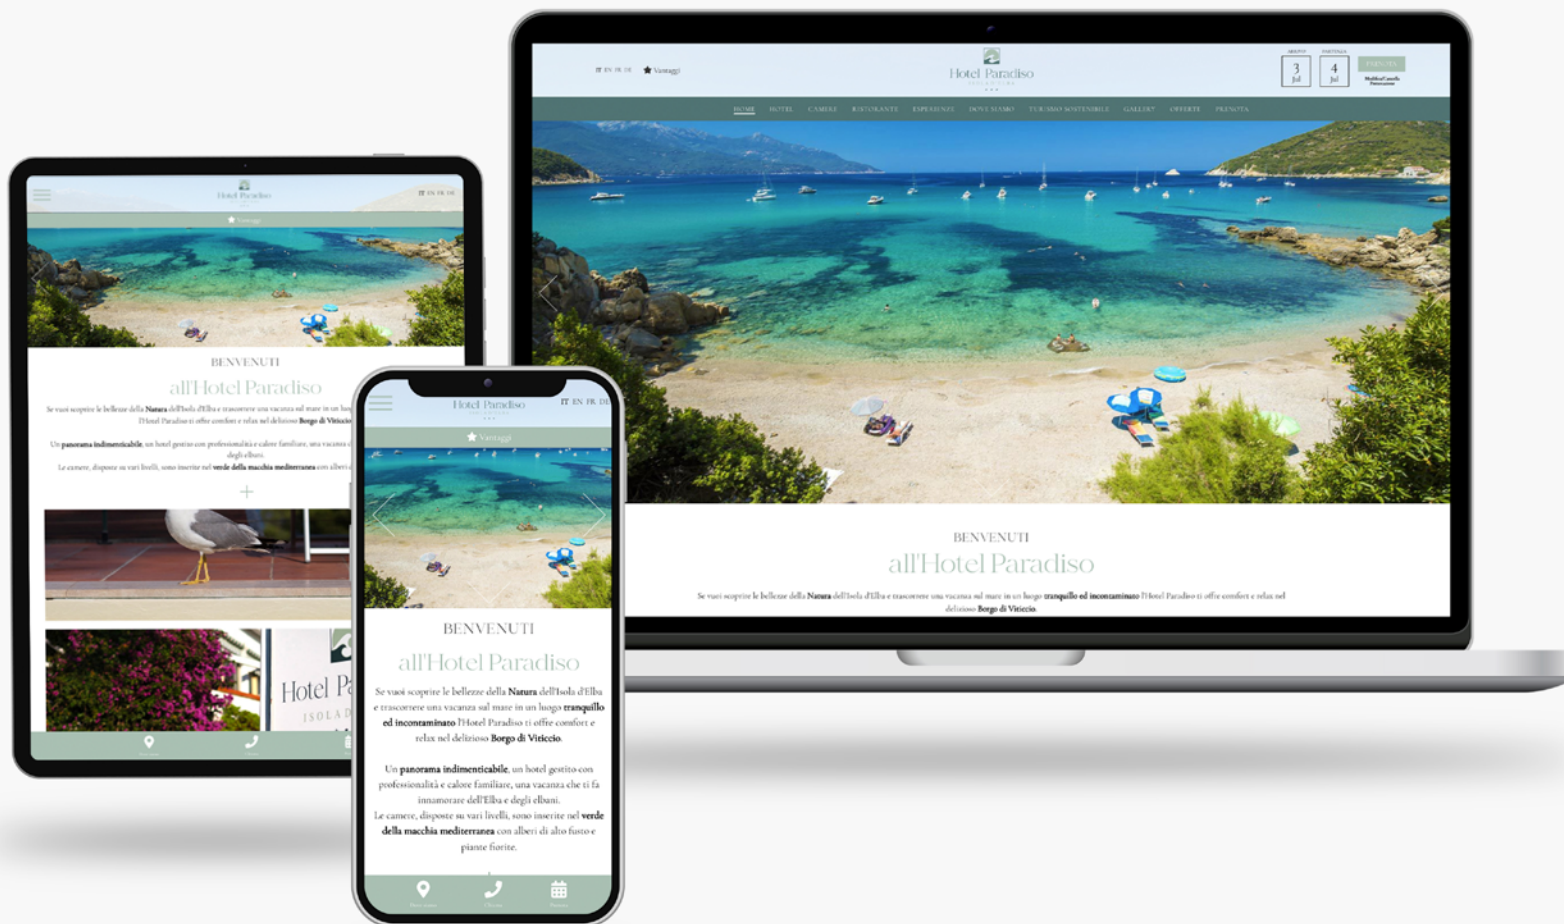

Masseria Paretano

STRUTTURA SINGOLA

[VAI AL SITO →](#)

Hotel Paradiso

[VAI AL SITO →](#)

STRUTTURA SINGOLA

Altri esempi

STRUTTURA SINGOLA

- masseriasanmichele.com
- tenutagiardininuovi.it
- borgoanticocasalbosco.it
- barionhotel.it
- versiliagolfresort.com

4. Hydra

Suggerito per:

✓ loghi in qualsiasi formato

✓ chi vuole mettere in evidenza molti servizi

✓ chi vuole mettere in evidenza le offerte speciali ed i pacchetti

✓ chi vuole inserire in homepage un video emozionale

HOME PAGE LAYOUT

- 1 • menu di navigazione hamburger
- 2 • Quick Reserve a sinistra con offerte speciali
- 3 • testi e box sfalsati
- 4 • fotogallery principale