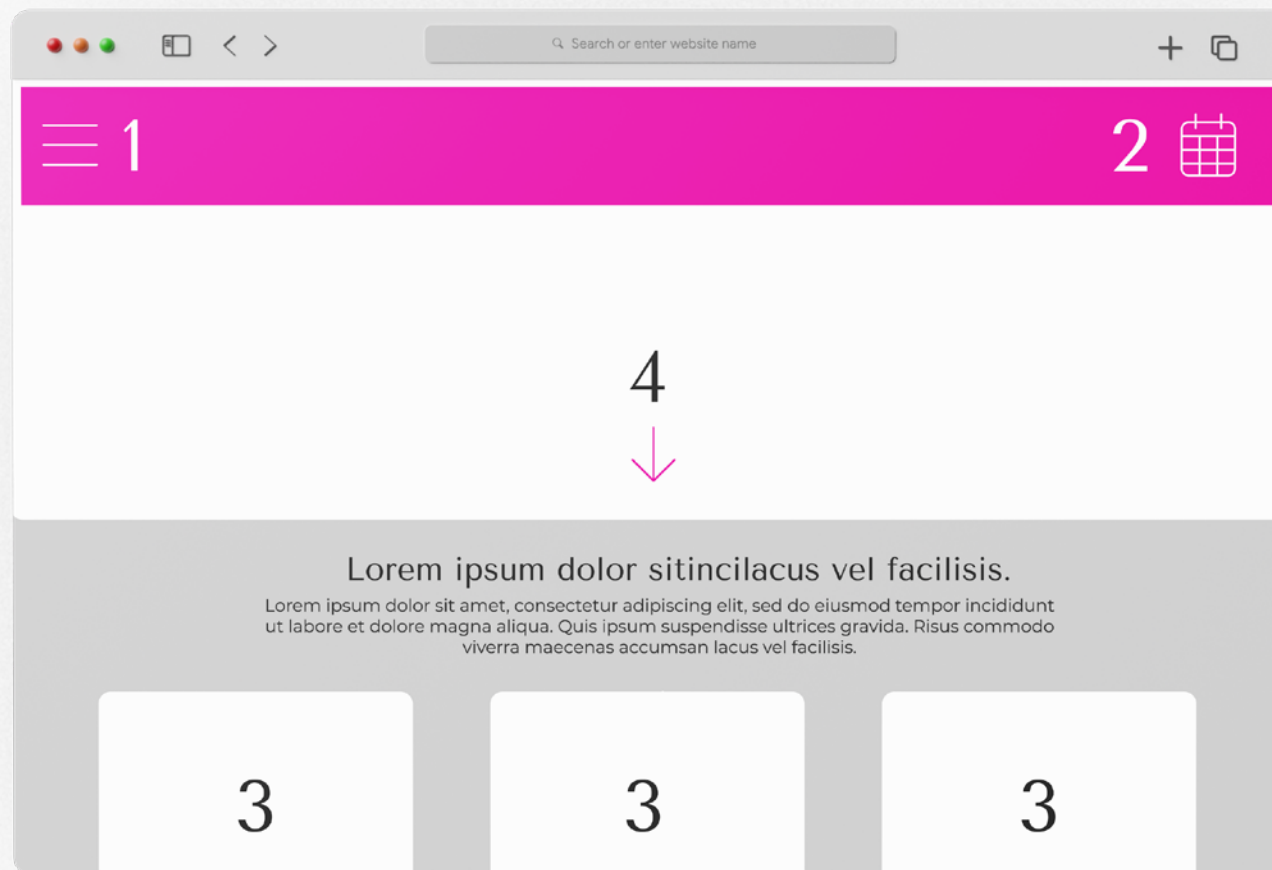

Suggerito per:

✓ chi ha a disposizione pochi contenuti (testuali e fotografici)

✓ strutture adults only

✓ loghi in formato orizzontale

HOME PAGE LAYOUT

1. menu di navigazione hamburger
2. Quick Reserve a destra
3. testo introduttivo, box con temi in evidenza o box alternati o in sequenza
4. fotogallery principale con logo al centro