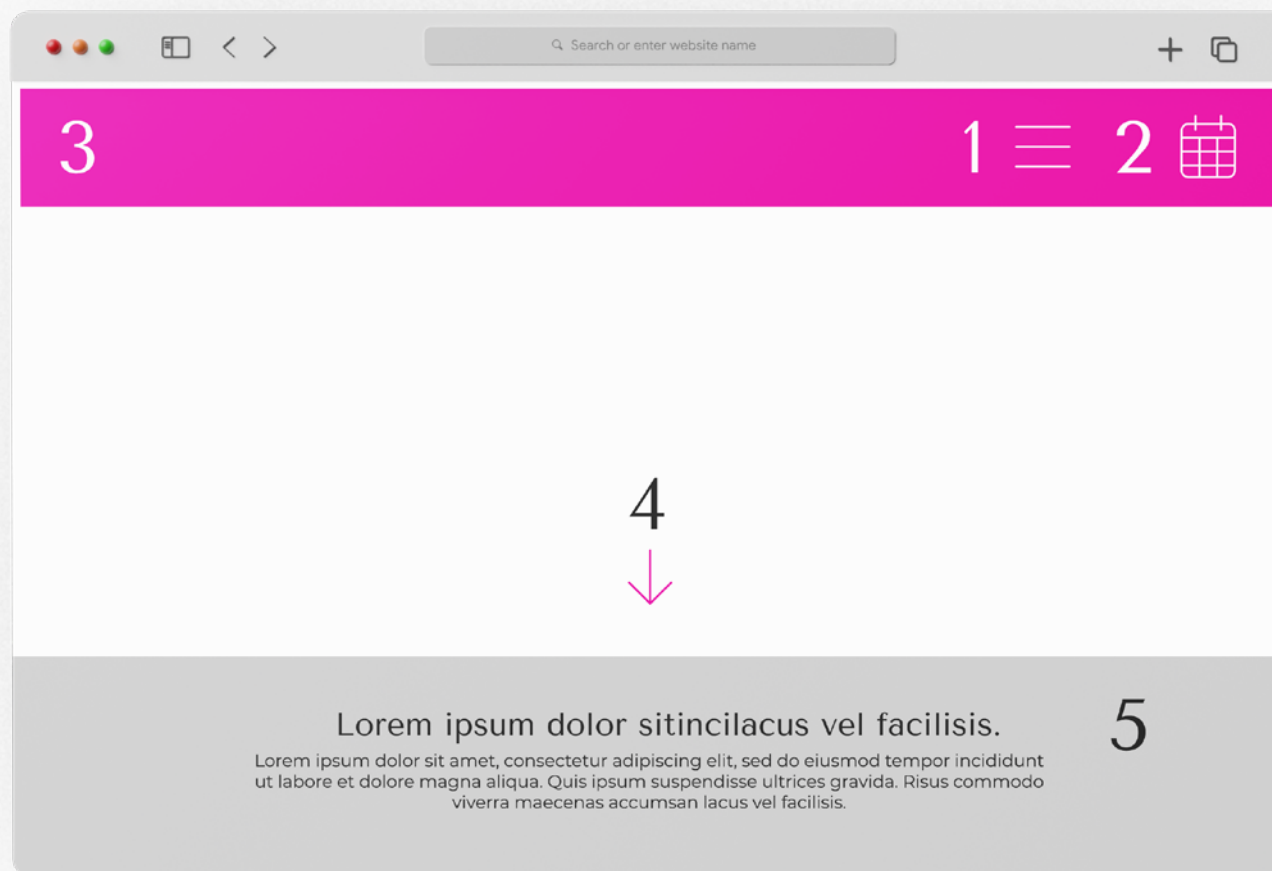

Colonna 24

STRUTTURA SINGOLA

[VAI AL SITO →](#)

ODSweet Hotel

STRUTTURA SINGOLA

[VAI AL SITO →](#)

Altri esempi

STRUTTURA SINGOLA

- mediterranearesidence.com
- brauhotel.lu
- sanremoluxurysuites.it
- soularthotel.it
- lemmummarelleapartments.com

8. Norma

Suggerito per:

- ✓ chi ha a disposizione foto ad alta risoluzione e bei dettagli

- ✓ hotel singoli e catene alberghieri

- ✓ chi vuole inserire la Google Map dinamica in homepage

- ✓ loghi in qualsiasi formato

HOME PAGE LAYOUT

- 1 • menu di navigazione hamburger
- 2 • Quick Reserve a destra
- 3 • logo allineato a sinistra
- 4 • fotogallery nel top
- 5 • testo introduttivo