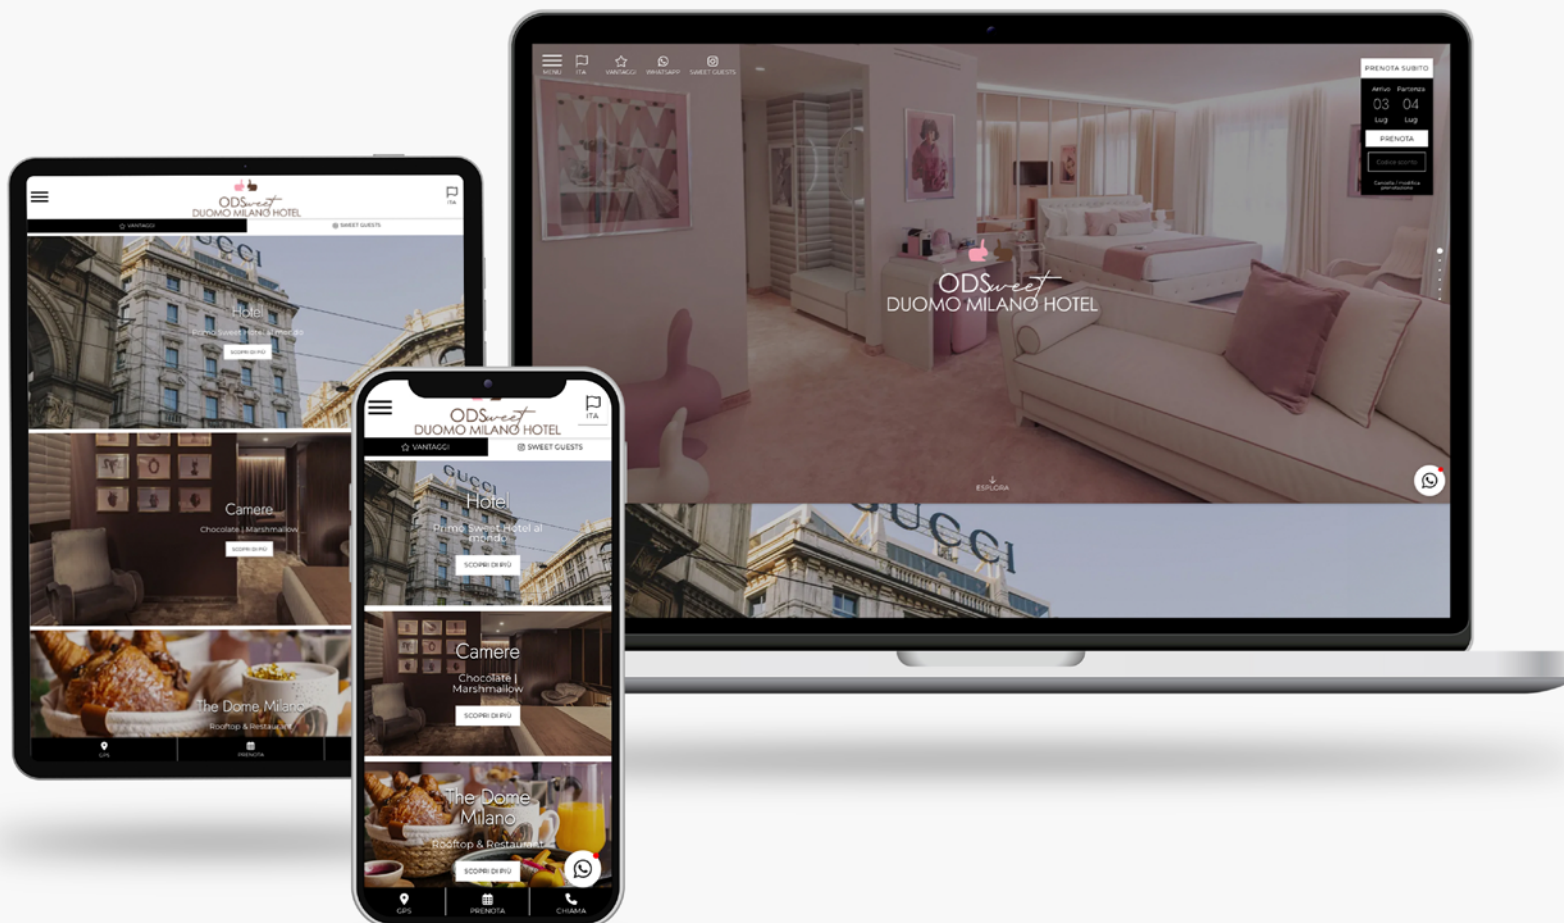

✓ loghi in formato verticale

✓ strutture in apertura (coming soon)

HOME PAGE LAYOUT

1. menu di navigazione hamburger
2. Quick Reserve a destra esploso
3. testo introduttivo su foto e fotogallery principale con logo al centro

Colonna 24

STRUTTURA SINGOLA

[VAI AL SITO →](#)

ODSweet Hotel

STRUTTURA SINGOLA

[VAI AL SITO →](#)

Altri esempi

STRUTTURA SINGOLA

- mediterranearesidence.com
- brauhotel.lu
- sanremoluxurysuites.it
- soularthotel.it
- lemmummarelleapartments.com

8. Norma

Suggerito per:

- ✓ chi ha a disposizione foto ad alta risoluzione e bei dettagli

- ✓ hotel singoli e catene alberghieri

- ✓ chi vuole inserire la Google Map dinamica in homepage

- ✓ loghi in qualsiasi formato

HOME PAGE LAYOUT

- 1 • menu di navigazione hamburger
- 2 • Quick Reserve a destra
- 3 • logo allineato a sinistra
- 4 • fotogallery nel top
- 5 • testo introduttivo