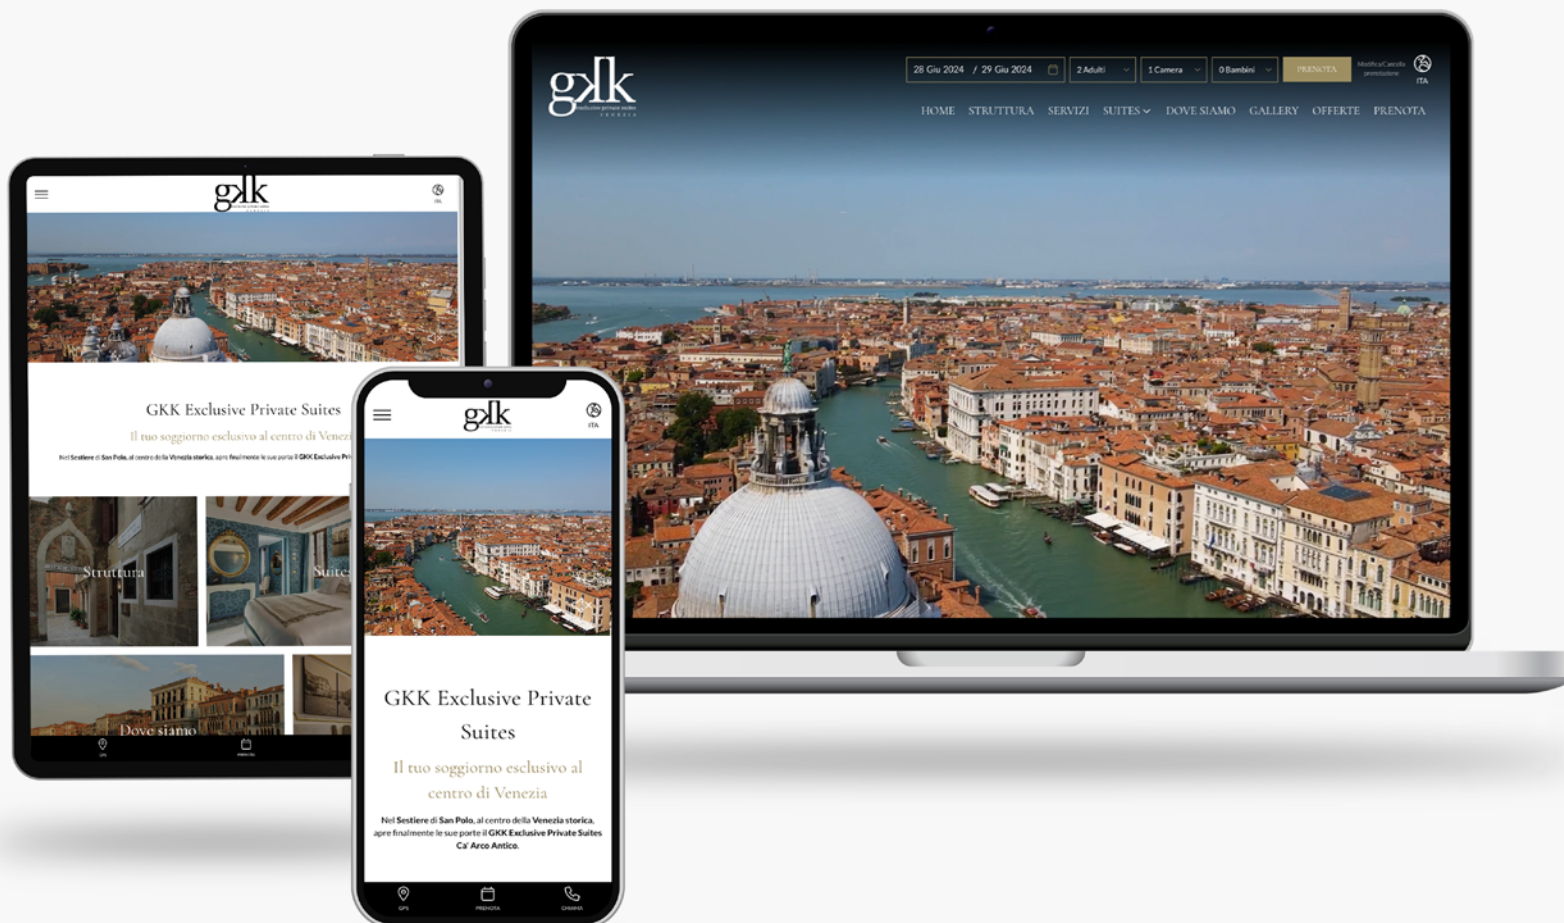

HOME PAGE LAYOUT

- 1. menu di navigazione e Quick Reserve a destra
- 2. logo a sinistra
- 3. box / highlights alternati
- 4. fotogallery principale

GKK Exclusive Private Suites

[VAI AL SITO →](#)

STRUTTURA SINGOLA

Albergo Blueline

STRUTTURA SINGOLA

[VAI AL SITO →](#)

Altri esempi

STRUTTURA SINGOLA

- hotelristoranteprimavera.it
- borgoramezzana.it
- plazacarrisi.it
- palazzorosenthal.com

2. Centaurus

Suggerito per: